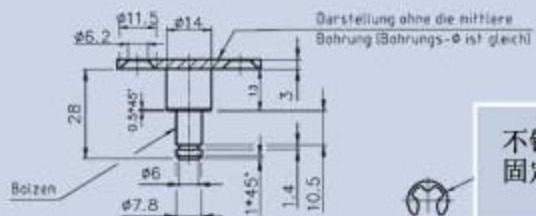

不锈钢托架

900BA1NISR (材质: 1.4301/AISI 304)

不锈钢
固定夹

900BA2NISR (材质: 1.4301/AISI 304)

不锈钢
固定夹

900BA6NIBO (材质: 1.4301/AISI 304)