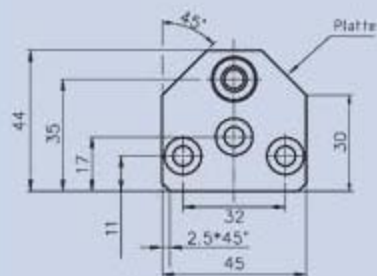

不锈钢托架

900BA1NISR (材质: 1.4301/AISI 304)

不锈钢
固定夹

900BA2NISR (材质: 1.4301/AISI 304)

不锈钢
固定夹

900BA6NIBO (材质: 1.4301/AISI 304)