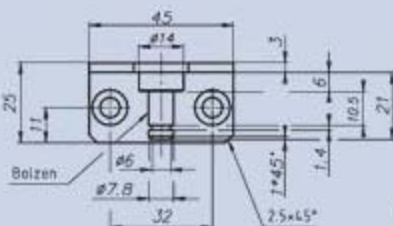

不锈钢托架

900BA1NISR (材质: 1.4301/AISI 304)

不锈钢
固定夹

900BA2NISR (材质: 1.4301/AISI 304)

不锈钢
固定夹

900BA6NIBO (材质: 1.4301/AISI 304)