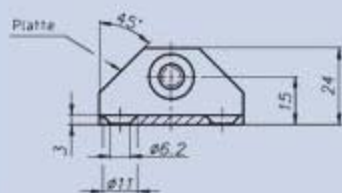

不锈钢托架

900BA1NISR (材质: 1.4301/AISI 304)

不锈钢
固定夹

900BA2NISR (材质: 1.4301/AISI 304)

不锈钢
固定夹

900BA6NIBO (材质: 1.4301/AISI 304)